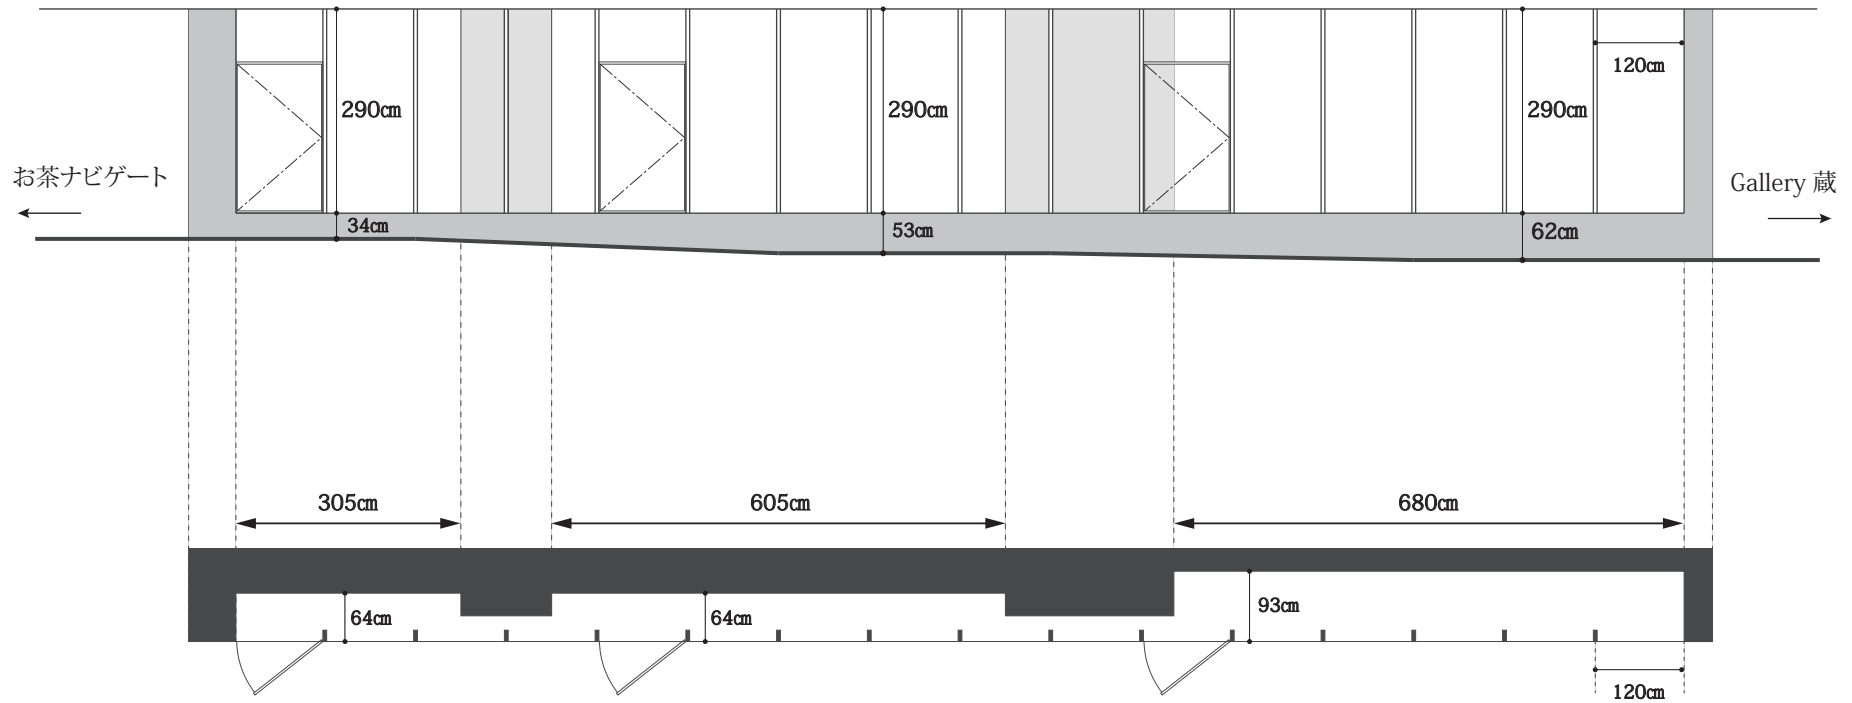

KS46Wall Plan/Elevation

記号の説明

床面積：51.41㎡

←→ ピクチャーレールのある範囲

ガラス扉